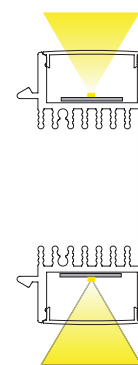

Nombre WALL TUNABLE WHITE

Descripción

Luminaria LED de superficie para paredes, específica para luz indirecta y con una amplia gama de potencias y temperaturas de color. Especial Tunable White con cambio de temperatura de color de 2.700K° a 6.500°K para cumplir ritmos circadianos. Programable mediante aplicación Casambi.

Aplicaciones

Iluminación general y decorativa.

Eficiencia	135lm/W (2.700°K)	125lm/W (4.000°K)	145lm/W (6.500°K)
CRI	>80		
Tensión	220-240V		
Ángulo	120°		
Factor de potencia	0,9		
Vida útil	50.000h		
Lum. Maint. @50K	L80 B10		
Driver	Tridonic		
Regulación	CASAMBI		
Índice de protección	IP 40		
Material	Aluminio		

Referencia	Potencia (W)	Temperatura de color			Medida (L)
		2.700°K	4.000°K	6.500°K	
LXLWALL01TWx	40	2.700lm	5.000lm	2.900lm	520mm
LXLWALL02TWx	80	5.400lm	10.000lm	5.800lm	1.020mm
LXLWALL03TWx	120	8.100lm	15.000lm	8.700lm	1.520mm
LXLWALL04TWx	160	10.800lm	20.000lm	11.600lm	2.020mm
LXLWALL05TWx	200	13.500lm	25.000lm	14.500lm	2.520mm
LXLWALL06TWx	240	16.200lm	30.000lm	17.400lm	3.020mm

Lúmenes nominales.
LUXLIGHT se reserva el derecho de modificar las especificaciones

Codificación. Completar códigos referencia (x)

Referencia	Medida	TW Tunable White	(x)	Acabado
LXLWALL 01	520mm	TW	1	Blanco
02	1.020mm		2	Negro
03	1.520mm		7	Aluminio
04	2.020mm			
05	2.520mm			
06	3.020mm			