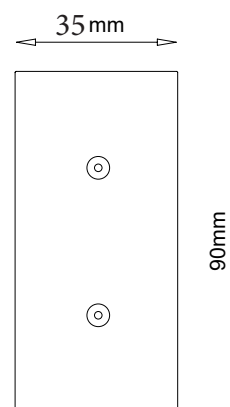

Nombre WALL TUNABLE WHITE

Descripción

Luminaria LED de superficie para paredes, específica para luz indirecta y con una amplia gama de potencias y temperaturas de color. Especial Tunable White con cambio de temperatura de color de 2.700K° a 6.500°K para cumplir ritmos circadianos. Programable mediante aplicación Casambi.

Referencia	Potencia (W)	Temperatura de color			Medida (L)
		2.700°K	4.000°K	6.500°K	
LXLWALL01TWx	40	2.700lm	5.000lm	2.900lm	520mm
LXLWALL02TWx	80	5.400lm	10.000lm	5.800lm	1.020mm
LXLWALL03TWx	120	8.100lm	15.000lm	8.700lm	1.520mm
LXLWALL04TWx	160	10.800lm	20.000lm	11.600lm	2.020mm
LXLWALL05TWx	200	13.500lm	25.000lm	14.500lm	2.520mm
LXLWALL06TWx	240	16.200lm	30.000lm	17.400lm	3.020mm

Lúmenes nominales.
LUXLIGHT se reserva el derecho de modificar las especificaciones

Codificación. Completar códigos referencia (x)

Referencia	Medida	TW Tunable White	(x)	Acabado
LXLWALL 01	520mm	TW	1	Blanco
02	1.020mm		2	Negro
03	1.520mm		7	Aluminio
04	2.020mm			
05	2.520mm			
06	3.020mm			